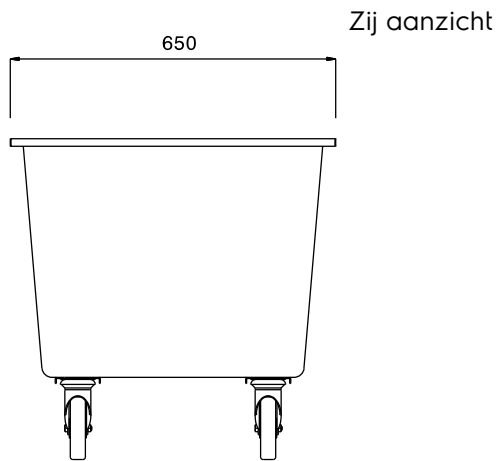

Product Nr. _____

Verrijdbare spoelbak met afgeronde hoeken en omgezette bovenrand, vervaardigd van roestvrijstaal AISI304. De spoelbak met inwendige afmetingen van 800x600x475 mm. Afvoer afsluiter met kogelkraan en draaihandel. 4 zwenkwielen Ø125 mm, 2 met rem.

Uitvoering

- Frame van roestvrijstalen buis 25 mm, volledig gelast.
- De spoelbak is 802x602x475 mm groot.
- Model voorzien van een afvoer kraan met draaihandel.
- Vier zwenkwielen Ø125 mm, waarvan 2 met rem, voorzien van kunststof bumpers.

Constructie

- Volledig van roestvrijstaal 1.4301 (AISI304).

Goedkeuring _____

Algemene gegevens

Externe afmetingen, lengte 361268 (SSTR08)	850 mm
Externe afmetingen, breedte	650 mm
Externe afmetingen, hoogte	641 mm
Wiel materiaal	Verzinkt
Wiel diameter	Ø 125
Gewicht, netto	30 kg