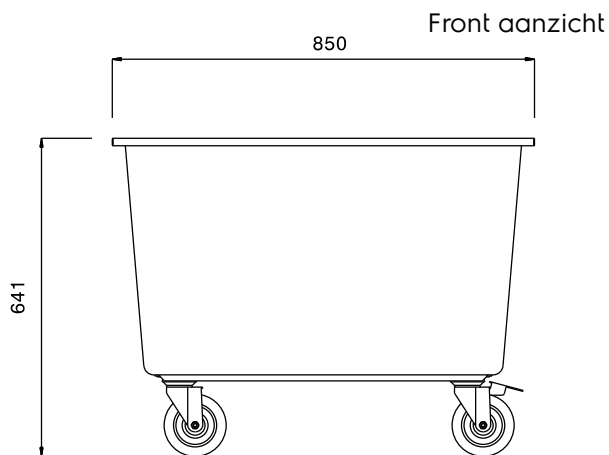

Product Nr. _____

Verrijdbare spoelbak met afgeronde hoeken en omgezette bovenrand, vervaardigd van roestvrijstaal AISI304. De spoelbak met inwendige afmetingen van 800x600x475 mm. Afvoer afsluiter met kogelkraan en draaihandel. 4 zwenkwielen Ø125 mm, 2 met rem.

Uitvoering

- Frame van roestvrijstalen buis 25 mm, volledig gelast.
- De spoelbak is 802x602x475 mm groot.
- Model voorzien van een afvoer kraan met draaihandel.
- Vier zwenkwielen Ø125 mm, waarvan 2 met rem, voorzien van kunststof bumpers.

Constructie

- Volledig van roestvrijstaal 1.4301 (AISI304).

Goedkeuring _____

Algemene gegevens

Externe afmetingen, lengte 361268 (SSTR08)	850 mm
Externe afmetingen, breedte	650 mm
Externe afmetingen, hoogte	641 mm
Wiel materiaal	Verzinkt
Wiel diameter	Ø 125
Gewicht, netto	30 kg